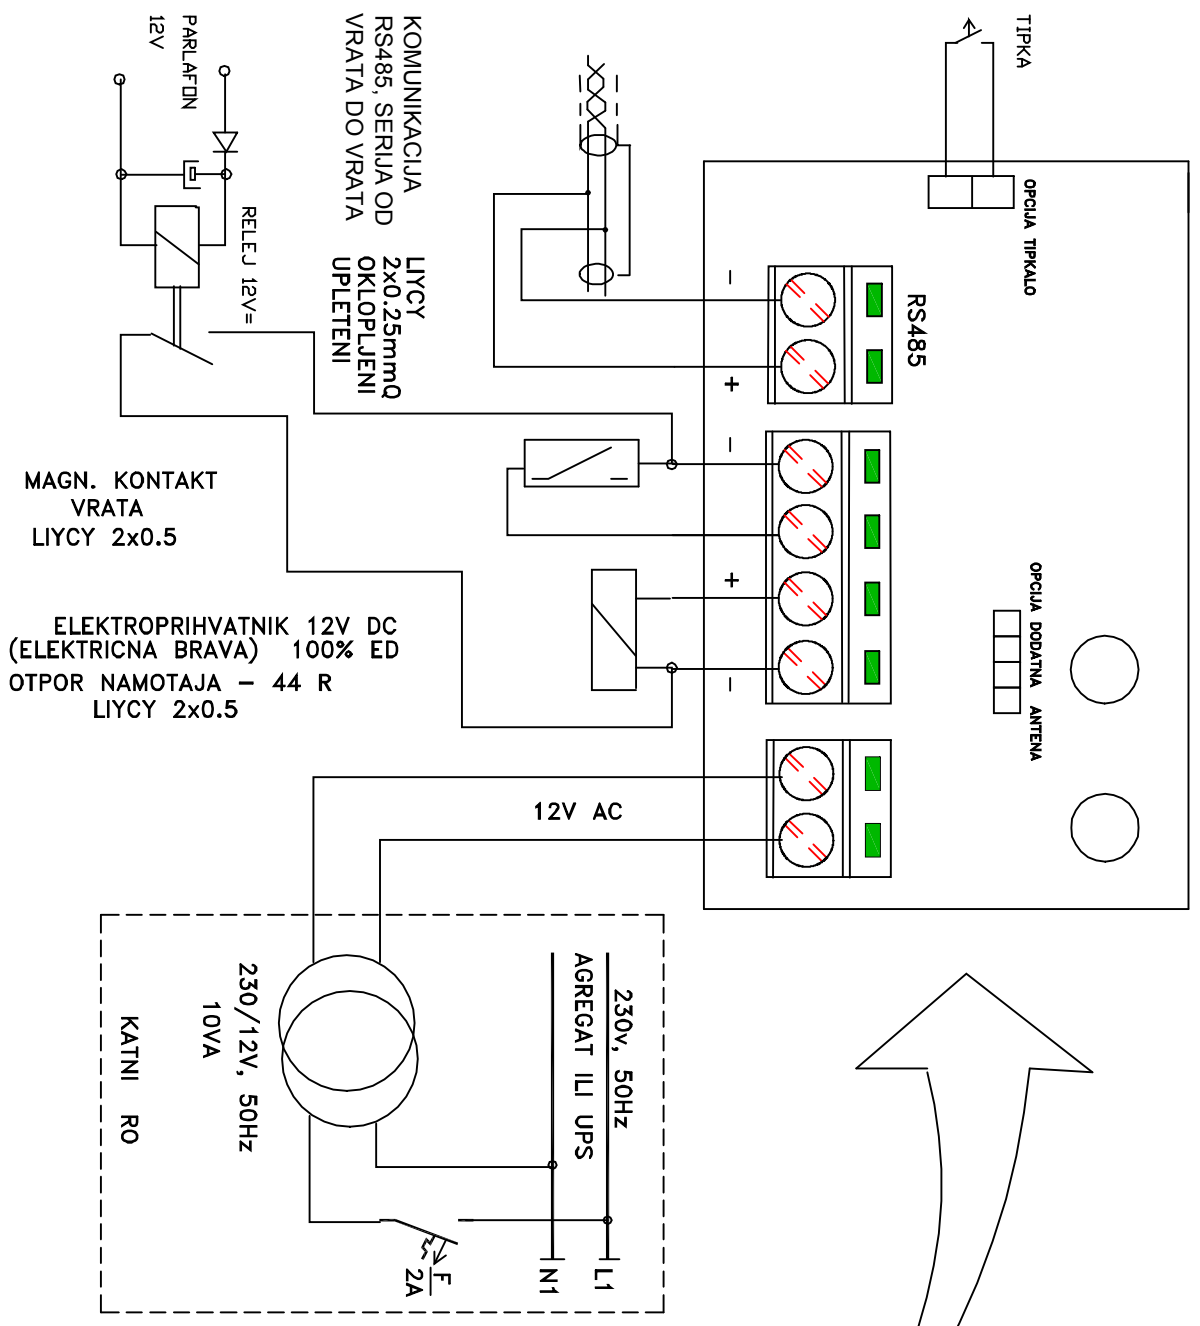

3 MODULA
 VIMAR IDEA / GEWISS PLAYBUS
 CCA 1,2 METAR VIS.
 ISPR ED VRATA

| | | | |
|----------------------------|-------|---|----------|
| ADRIA-electronic RIJEKA | | INTELEGENITNA SOBA KONTROLA PRISTUPA (VRATA) | |
| 2000 | DATUM | IME | POTPIS |
| PROJEKT | | BUDISLAVIC | |
| ISPITAD | | | |
| IZMJENA | 2004 | | |
| | | | MJERILO |
| | | | LIST : 1 |